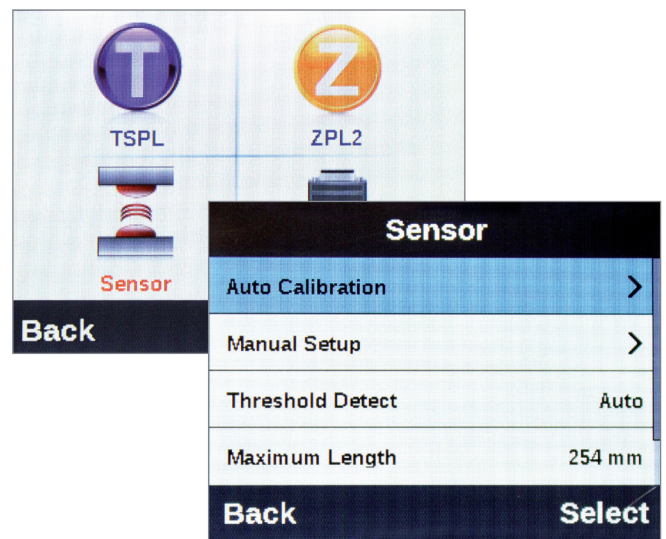

Schritt 1: Material einsetzen

Schritt 2: Kalibrieren am LCD-Farbdisplay