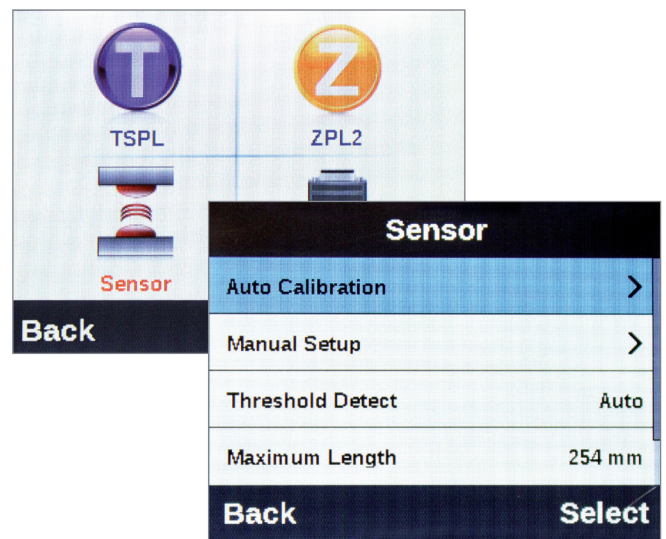

1. Kompakte Bauweise, passt auf jeden Schreibtisch
2. Ethernet-Verbindung als Standard ermöglicht den Einsatz in einem Netzwerk
3. „Stand-alone“-Betrieb in Verbindung mit einer universellen Tastatur (USB 2.0-Anschluss)
4. LCD-Farbdisplay und intuitive Benutzeroberfläche, deshalb kaum Schulungsaufwand erforderlich
5. Einfaches Kalibrierungsmenü ermöglicht das Drucken in wenigen Schritten
6. Bedruckt eine große Vielfalt an Kennzeichnungsetiketten mit einer Breite von 10 mm bis zu 112 mm
7. Standard-Druckqualität von 300 dpi ermöglicht die präzise Positionierung von Bildern und Barcodes auf sehr kleinen Etiketten
8. Leistungsstarker 32-Bit-Prozessor und erweiterter Speicher sorgen für eine Druckgeschwindigkeit von bis zu 100 mm/sek.
9. Der Drucker unterstützt die branchenüblichen Programmiersprachen Zebra® und Eltron®
10. Drucken von Datum und Uhrzeit auf den Etiketten mithilfe der Funktion „Echtzeituhr“
11. Bestes Preis-Leistungs-Verhältnis auf dem Markt bei kleinen Druckmengen
12. Kostenloser externer Abroller zum Drucken mit größeren Etikettenrollen im Lieferumfang enthalten

BARCODES	
Barcode Typ	2D und 1D (Linear)

SOFTWARE & ANSCHLUSSOPTIONEN	
Anschlussoptionen	Seriell, USB 2.0, Ethernet
Software-Kompatibilität	LabelMark, CodeSoft, Windows®-basierte Treiber für herstellerfremde Software

ZULASSUNG	
Zulassung	UL; cUL; CE; RoHS; EAC

Sehen Sie sich das Video für den BBP12 Etikettendrucker an: www.bradyeurope.com/BBP12

Drucken in 3 einfachen Schritten

Schritt 1: Material einsetzen

Schritt 2: Kalibrieren am LCD-Farbdisplay