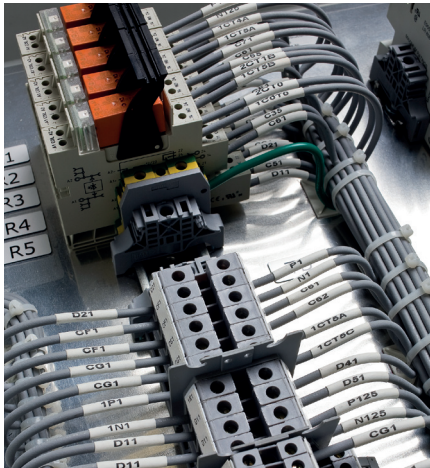

BBP™12 Etikettendrucker

Kennzeichnung im elektrischen Bereich sowie in der Sprach- und Datenkommunikation

Der neue BBP™12 Etikettendrucker, das Einsteigermodell unter den Tischdruckern, eignet sich ideal zur Kennzeichnung von Kabeln & Komponenten und zeichnet sich durch ein hervorragendes Preis-Leistungs-Verhältnis aus. Der **kompakte** BBP12 bietet eine hohe Druckgeschwindigkeit von **100 mm/Sekunde** und kann ein großes Sortiment an äußerst beständigen **Spezial-etiketten** von Brady bedrucken.

Die Kennzeichnung von Kabeln & Komponenten war nie so einfach. Für den elektrischen Bereich und die Sprach- und Datenkommunikation kann der BBP12 Schrumpfschläuche, selbstlaminierende Etiketten, Kabelfahnen und Kabelanhänger bedrucken, die beständig gegen Abrieb, extreme Temperaturen und/oder UV-Strahlung sind.

1. Kompakte Bauweise, passt auf jeden Schreibtisch
2. Ethernet-Verbindung als Standard ermöglicht den Einsatz in einem Netzwerk
3. „Stand-alone“-Betrieb in Verbindung mit einer universellen Tastatur (USB 2.0-Anschluss)
4. LCD-Farbdisplay und intuitive Benutzeroberfläche, deshalb kaum Schulungsaufwand erforderlich
5. Einfaches Kalibrierungsmenü ermöglicht das Drucken in wenigen Schritten
6. Bedruckt eine große Vielfalt an Kennzeichnungsetiketten mit einer Breite von 10 mm bis zu 112 mm
7. Standard-Druckqualität von 300 dpi ermöglicht die präzise Positionierung von Bildern und Barcodes auf sehr kleinen Etiketten
8. Leistungsstarker 32-Bit-Prozessor und erweiterter Speicher sorgen für eine Druckgeschwindigkeit von bis zu 100 mm/sek.
9. Der Drucker unterstützt die branchenüblichen Programmiersprachen Zebra® und Eltron®
10. Drucken von Datum und Uhrzeit auf den Etiketten mithilfe der Funktion „Echtzeituhr“
11. Bestes Preis-Leistungs-Verhältnis auf dem Markt bei kleinen Druckmengen
12. Kostenloser externer Abroller zum Drucken mit größeren Etikettenrollen im Lieferumfang enthalten