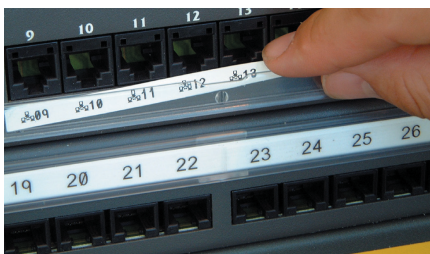

BBP™12 Etikettendrucker

Kennzeichnung im elektrischen Bereich sowie in der Sprach- und Datenkommunikation

Der neue BBP™12 Etikettendrucker, das Einsteigermodell unter den Tischdruckern, eignet sich ideal zur Kennzeichnung von Kabeln & Komponenten und zeichnet sich durch ein hervorragendes Preis-Leistungs-Verhältnis aus. Der **kompakte** BBP12 bietet eine hohe Druckgeschwindigkeit von **100 mm/Sekunde** und kann ein großes Sortiment an äußerst beständigen **Spezial-etiketten** von Brady bedrucken.

Die Kennzeichnung von Kabeln & Komponenten war nie so einfach. Für den elektrischen Bereich und die Sprach- und Datenkommunikation kann der BBP12 Schrumpfschläuche, selbstlaminierende Etiketten, Kabelfahnen und Kabelanhänger bedrucken, die beständig gegen Abrieb, extreme Temperaturen und/oder UV-Strahlung sind.

1. Kompakte Bauweise, passt auf jeden Schreibtisch
2. Ethernet-Verbindung als Standard ermöglicht den Einsatz in einem Netzwerk
3. „Stand-alone“-Betrieb in Verbindung mit einer universellen Tastatur (USB 2.0-Anschluss)
4. LCD-Farbdisplay und intuitive Benutzeroberfläche, deshalb kaum Schulungsaufwand erforderlich
5. Einfaches Kalibrierungsmenü ermöglicht das Drucken in wenigen Schritten
6. Bedruckt eine große Vielfalt an Kennzeichnungsetiketten mit einer Breite von 10 mm bis zu 112 mm
7. Standard-Druckqualität von 300 dpi ermöglicht die präzise Positionierung von Bildern und Barcodes auf sehr kleinen Etiketten
8. Leistungsstarker 32-Bit-Prozessor und erweiterter Speicher sorgen für eine Druckgeschwindigkeit von bis zu 100 mm/sek.
9. Der Drucker unterstützt die branchenüblichen Programmiersprachen Zebra® und Eltron®
10. Drucken von Datum und Uhrzeit auf den Etiketten mithilfe der Funktion „Echtzeituhr“
11. Bestes Preis-Leistungs-Verhältnis auf dem Markt bei kleinen Druckmengen
12. Kostenloser externer Abroller zum Drucken mit größeren Etikettenrollen im Lieferumfang enthalten