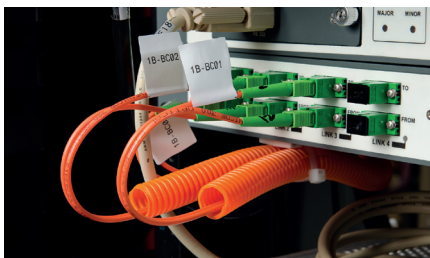

BBP™12 Etikettendrucker

Kennzeichnung im elektrischen Bereich sowie in der Sprach- und Datenkommunikation

Der neue BBP™12 Etikettendrucker, das Einsteigermodell unter den Tischdruckern, eignet sich ideal zur Kennzeichnung von Kabeln & Komponenten und zeichnet sich durch ein hervorragendes Preis-Leistungs-Verhältnis aus. Der **kompakte** BBP12 bietet eine hohe Druckgeschwindigkeit von **100 mm/Sekunde** und kann ein großes Sortiment an äußerst beständigen **Spezial-etiketten** von Brady bedrucken.

Die Kennzeichnung von Kabeln & Komponenten war nie so einfach. Für den elektrischen Bereich und die Sprach- und Datenkommunikation kann der BBP12 Schrumpfschläuche, selbstlaminierende Etiketten, Kabelfahnen und Kabelanhänger bedrucken, die beständig gegen Abrieb, extreme Temperaturen und/oder UV-Strahlung sind.

1. Kompakte Bauweise, passt auf jeden Schreibtisch
2. Ethernet-Verbindung als Standard ermöglicht den Einsatz in einem Netzwerk
3. „Stand-alone“-Betrieb in Verbindung mit einer universellen Tastatur (USB 2.0-Anschluss)
4. LCD-Farbdisplay und intuitive Benutzeroberfläche, deshalb kaum Schulungsaufwand erforderlich
5. Einfaches Kalibrierungsmenü ermöglicht das Drucken in wenigen Schritten
6. Bedruckt eine große Vielfalt an Kennzeichnungsetiketten mit einer Breite von 10 mm bis zu 112 mm
7. Standard-Druckqualität von 300 dpi ermöglicht die präzise Positionierung von Bildern und Barcodes auf sehr kleinen Etiketten
8. Leistungsstarker 32-Bit-Prozessor und erweiterter Speicher sorgen für eine Druckgeschwindigkeit von bis zu 100 mm/sek.
9. Der Drucker unterstützt die branchenüblichen Programmiersprachen Zebra® und Eltron®
10. Drucken von Datum und Uhrzeit auf den Etiketten mithilfe der Funktion „Echtzeituhr“
11. Bestes Preis-Leistungs-Verhältnis auf dem Markt bei kleinen Druckmengen
12. Kostenloser externer Abroller zum Drucken mit größeren Etikettenrollen im Lieferumfang enthalten