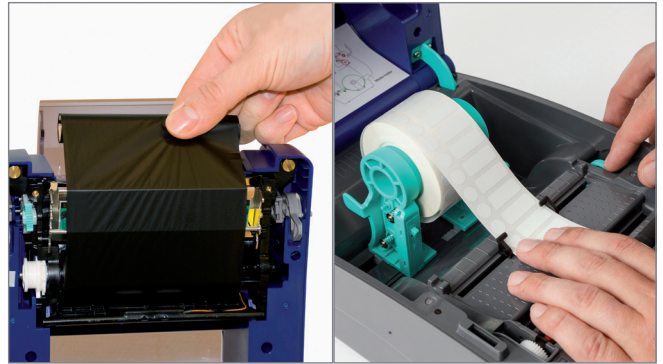

DRUCKER	
Gewicht	2,50 kg
Abmessungen	Tiefe: 258 mm Höhe: 173 mm Breite: 202 mm
Max. Druckbreite	105,60 mm
Betriebsart	Stand-Alone mit externer Tastatur oder mit PC Anschluss

BILDSCHIRM	
Bildschirmtyp	LCD-Farbdisplay
Bildschirm Auflösung	300 dpi

UNTERSTÜTZTE MATERIALIEN	
Materialien	Nylongewebe, Papier, Polyester, Polyethylen, Polyimid, Polyolefin (Schrumpfschläuche), Polypropylen, Thermoplastisches Polyether-Polyurethan, Vinyl, Vinylgewebe, Vinyl für Außenanwendungen, selbstlaminiertes Vinyl

BARCODES	
Barcode Typ	2D und 1D (Linear)

SOFTWARE & ANSCHLUSSOPTIONEN	
Anschlussoptionen	Seriell, USB 2.0, Ethernet
Software-Kompatibilität	LabelMark, CodeSoft, Windows®-basierte Treiber für herstellerfremde Software

ZULASSUNG	
Zulassung	UL; cUL; CE; RoHS; EAC

Sehen Sie sich das Video für den BBP12 Etikettendrucker an: www.bradyeurope.com/BBP12

Drucken in 3 einfachen Schritten

Schritt 1: Material einsetzen