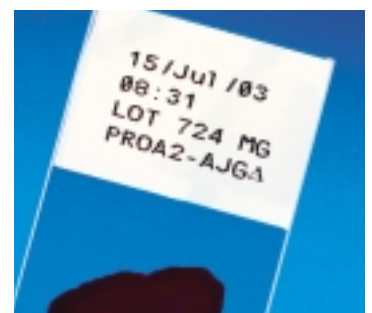

## Laboretiketten schnell und lesbar erstellen

Ein besserer Weg, Ihre Laborproben zu kennzeichnen.

Der LAB PAL™ Etikettendrucker ist tragbar, einfach zu handhaben und sorgt für eine schnelle und effiziente Kennzeichnung Ihrer Laborproben.

Vorprogrammierte Etikettengrößen für Probenflaschen (0,6 ml, 1,5 und 2 ml)

### Dauerhafte Etiketten, die haften... und haften bleiben!

Brady's Etiketten für den Laborbedarf wurden so konzipiert, dass sie extremen Laborumfeldbedingungen standhalten.

- ▶ Flüssiger Stickstoff
- ▶ Heißes Wasserbad
- ▶ Gefrierschrank
- ▶ Autoklav

Brady's Etiketten widerstehen den meisten Chemikalien

- ▶ Xylen
- ▶ Ethanol
- ▶ Alkohol
- ▶ DMSO

*Geben Sie sich nicht mehr mit unlesbaren Kennzeichnungen zufrieden! Mit dem LAB PAL sind Sie immer auf der sicheren Seite.*