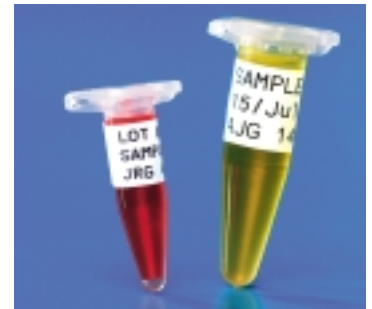

## Laboretiketten schnell und lesbar erstellen

Ein besserer Weg, Ihre Laborproben zu kennzeichnen.

Der LAB PAL™ Etikettendrucker ist tragbar, einfach zu handhaben und sorgt für eine schnelle und effiziente Kennzeichnung Ihrer Laborproben.

- ▶ Tragbar/handlich
- ▶ Einfache Handhabung
- ▶ Etiketten widerstehen extremen Laborumfeldbedingungen
- ▶ Vorprogrammierte Etikettengrößen für Probenflaschen und Objektträger
- ▶ Datum-/Zeitstempel
- ▶ Fachspezifische Symbole
- ▶ Erschwinglich - für jeden Mitarbeiter im Labor
- ▶ Bannerdruckmodus für allgemeine Kennzeichnungen
- ▶ Durch die fortlaufende Nummerierungsfunktion noch effizienter

Vorprogrammierte Etikettengrößen für Probenflaschen (0,6 ml, 1,5 und 2 ml)

### Dauerhafte Etiketten, die haften... und haften bleiben!

Brady's Etiketten für den Laborbedarf wurden so konzipiert, dass sie extremen Laborumfeldbedingungen standhalten.

- ▶ Flüssiger Stickstoff
- ▶ Heißes Wasserbad
- ▶ Gefrierschrank
- ▶ Autoklav