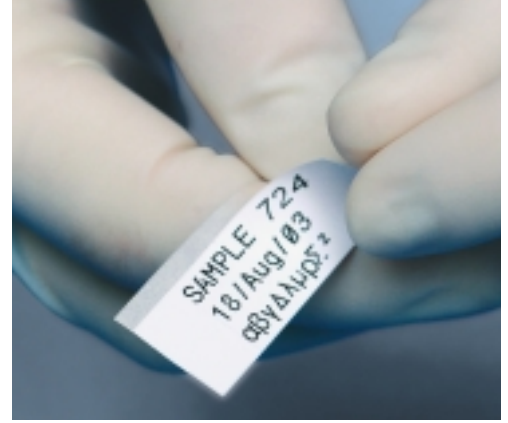

Weitere Eigenschaften

- Schnelles Einlegen der Farbband-/Materialkassette
- Mehrfacher Zeilendruck
- 5 Schriftgrößen : 7, 10, 14, 20 und 28 Pkt.
- Eingebaute Schneidevorrichtung
- Automatische Ausschaltfunktion
- 12 Monate Garantie

Spezifikationen

Druckmethode :	Thermotransferdruck (dauerhaft, kein Verschmieren)
Gewicht :	0,55 kg, inklusive Batterien und Farbband-/Materialkassette
Abmessungen :	228,6 mm x 114,3 mm x 63,5 mm
Strom :	6 AA-Batterien oder AC mit optionalem Adapter
Betriebstemperatur :	4°C bis 49°C
Zulassungen :	Drucker: FCC Klasse A zugelassen Verbrauchsmaterialien: UL und CSA zugelassen

Freigelegter Kantenanschnitt ermöglicht ein einfaches Abziehen, sogar mit Handschuhen